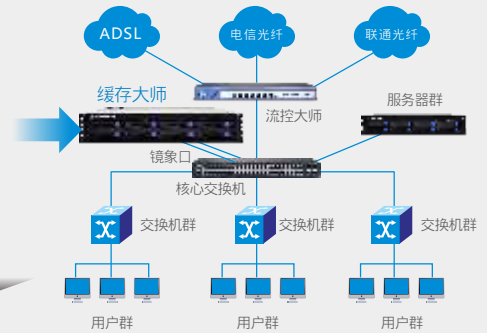

缓存大师 Webcache

网络内容加速、流量优化

将互联网热点内容缓存到本地，提高网速，降低网费，提升用户体验。易部署易管理，支持WEB视频、http下载、网页、图片、APP、应用软件下载等各类应用。已成功帮助超过5000多家各级ISP电信运营商、学校、集团企业、中大型网吧与酒店提速降费。