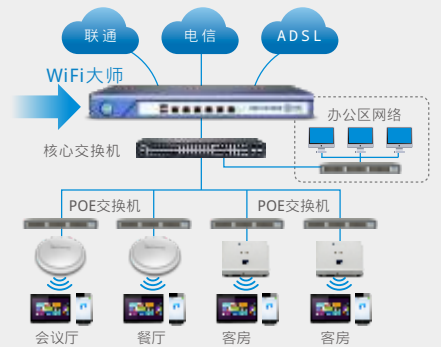

# 流控大师®

网络流量管理、带宽优化应用路由，更专业、更易用！

业内领先的智能流控，凭借“精准识别、应用分流、应用路由、可视管理、稳定安全、易安装易维护”等创新功能，成功帮助超过3.5万家网吧企业解决带宽成本高、网络卡慢、带宽利用率低等问题，轻松打造极速好网络，提高网络竞争力。

# 缓存大师 Webcache

网络内容加速、流量优化

将互联网热点内容缓存到本地，提高网速，降低网费，提升用户体验。易部署易管理，支持WEB视频、http下载、网页、图片、APP、应用软件下载等各类应用。已成功帮助超过5000多家各级ISP电信运营商、学校、集团企业、中大型网吧与酒店提速降费。

# WiFi大师

企业级WiFi整体解决方案

创新型“智能流控+应用路由+AC管理+营销与认证”多合一无线智能网关，结合网纵系列AP，有效解决无线信号差、网速慢、管理难等问题。帮助广大企业、酒店、KTV、高端住宅别墅等场所解决无线覆盖和网络优化，打造“信号强、网络快、覆盖广、超稳定”的无线好网络。