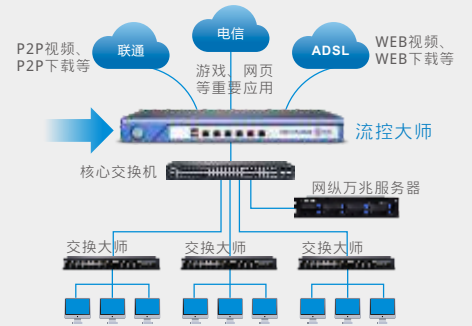

**流控大师®**  
流量分析、带宽优化、应用管理专家

**缓存大师**  
WebCache  
内容加速、流量优化领先品牌

**WiFi大师**  
企业无线综合解决方案

**DCH 电驰虎**  
让网吧如虎添翼

 **网纵 NETZONE** | 让网络更快

 售前合作：400-633-1833  
 售后服务：020-85509880  
 官网：www.Netzone.com

# 流控大师®

网络流量管理、带宽优化应用路由，更专业、更易用！

业内领先的智能流控，凭借“精准识别、应用分流、应用路由、可视管理、稳定安全、易安装易维护”等创新功能，成功帮助超过3.5万家网吧企业解决带宽成本高、网络卡慢、带宽利用率低等问题，轻松打造极速好网络，提高网络竞争力。